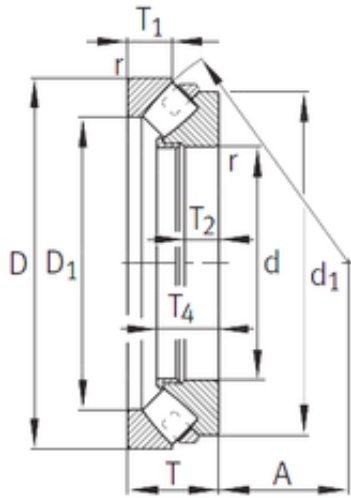

Huaxin Bearing Co., Ltd

INA 294/500-E1-MB thrust roller bearings

Bearing No. 294/500-E1-MB

Size	500x870x224 mm
Bore Diameter	500 mm
Outer Diameter	870 mm
Width	224 mm
d	500 mm
D	870 mm
T	224 mm
T1	110 mm
T2	86 mm
d1	800 mm
r min.	9,5 mm
A	290 mm
D1	648 mm
da min.	685 mm
Da max.	765 mm
db max.	539 mm
Db min.	886 mm
ra max.	8 mm
Weight	551 Kg
Basic dynamic load rating (C)	9 900 kN
Basic static load rating (C0)	40 000 kN
Reference speed	330 r/min

294/500-E1-MB Bearing 2D drawings and 3D CAD models