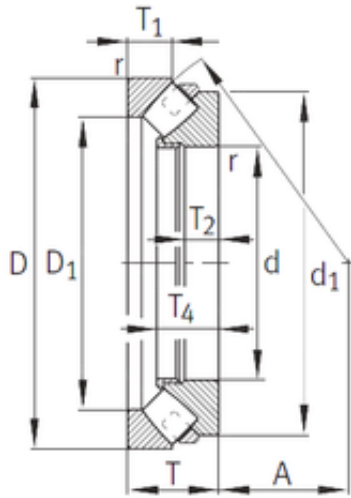

Huaxin Bearing Co., Ltd

INA 29244-E1-MB thrust roller bearings

Bearing No. 29244-E1-MB

Size	220x300x48 mm
Bore Diameter	220 mm
Outer Diameter	300 mm
Width	48 mm
d	220 mm
D	300 mm
T	48 mm
T1	24,5 mm
T2	17 mm
d1	285 mm
r min.	2 mm
A	117 mm
D1	251,5 mm
da min.	260 mm
Da max.	277 mm
db max.	232 mm
Db min.	304 mm
ra max.	2 mm
Weight	9,6 Kg
Basic dynamic load rating (C)	640 kN
Basic static load rating (C0)	2 900 kN
Reference speed	1 180 r/min

29244-E1-MB Bearing 2D drawings and 3D CAD models