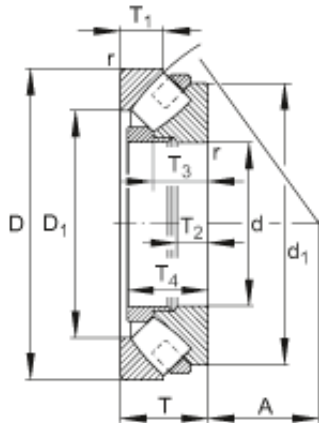

Huaxin Bearing Co., Ltd

FAG 29234-E1-MB thrust roller bearings

Bearing No. 29234-E1-MB

Size	170x240x42 mm
Bore Diameter	170 mm
Outer Diameter	240 mm
Width	42 mm
d	170 mm
D	240 mm
T	42 mm
A	93 mm
D ₁	201 mm
D _{a max}	218 mm
D _{b min}	244 mm
d ₁	225 mm
d _{a min}	205 mm
d _{b max}	180 mm
r _{a max}	1,5 mm
r _{min}	1,5 mm
T ₁	22 mm
T ₂	15 mm
T ₃	26 mm
T ₄	40 mm
m	5,8 kg / Weight
C _a	470000 N / Dynamic load rating (axial)
C _{0a}	1940000 N / Static load rating (axial)

29234-E1-MB Bearing 2D drawings and 3D CAD models

Huaxin Bearing Co., Ltd

n_G	2750 1/min / Limiting speed
n_B	1450 1/min / Reference speed
C_{ua}	N / Fatigue limit load, axial