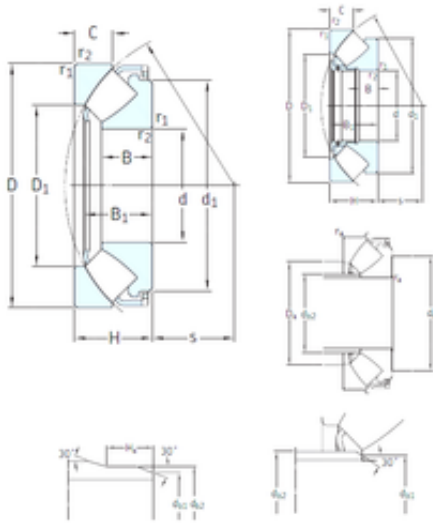

Huaxin Bearing Co., Ltd

850 mm x 1440 mm x 236 mm SKF 294/850EF
thrust roller bearings

Bearing No. 294/850EF

294/850EF Bearing 2D drawings and 3D CAD models

Size	850x1440x172 mm
Bore Diameter	850 mm
Outer Diameter	1440 mm
Width	172 mm
d	850 mm
D	1440 mm
C	172 mm
H	354 mm
d1	1315 mm
r1 min.	15 mm
r2 min.	15 mm
s	507 mm
B	236 mm
B1	342 mm
D1	1077 mm
da min.	1160 mm
Da max.	1270 mm
ra max.	12 mm
Weight	2390 Kg
Basic dynamic load rating (C)	23900 kN
Basic static load rating (C0)	108000 kN
Fatigue load limit (Pu)	7100
Reference speed	170 r/min
Limiting speed	340 r/min