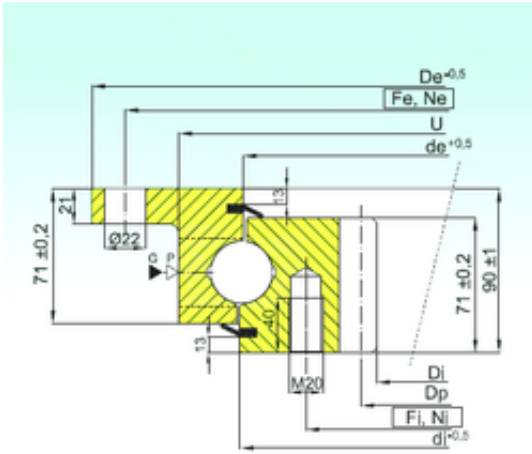

# Huaxin Bearing Co., Ltd

ZBL.30.0955.200-1SPTN Bearing 2D drawings and 3D CAD models

## ISB ZBL.30.0955.200-1SPTN thrust ball bearings

Bearing No. ZBL.30.0955.200-1SPTN

Size	812x1100x90 mm
Bore Diameter	812 mm
Outer Diameter	1100 mm
Width	90 mm
d	812 mm
D	1100 mm
H	90 mm
U	1017 mm
de	953,5 mm
Z	83 mm
m	10 mm
di	956,5 mm
Di	812 mm
Dp	830 mm
De	1100 mm
Fe	1060 mm
Ne	30 mm
Fi	894 mm
Ni	30 mm