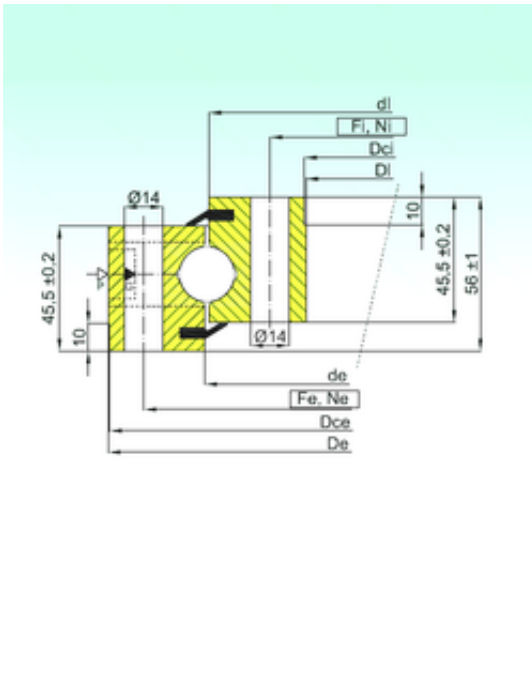

## ISB NB1.20.1094.201-2PPN thrust ball bearings

Bearing No. NB1.20.1094.201-2PPN

NB1.20.1094.201-2PPN Bearing 2D drawings and 3D CAD models

Size	1022x1166x56 mm
Bore Diameter	1022 mm
Outer Diameter	1166 mm
Width	56 mm
d	1022 mm
D	1166 mm
H	56 mm
de	1095,5 mm
di	1092,5 mm
Di	1022 mm
De	1166 mm
Fe	1140 mm
Ne	48 mm
Fi	1048 mm
Ni	48 mm
Dci	1023,5 mm
Dce	1164,5 mm