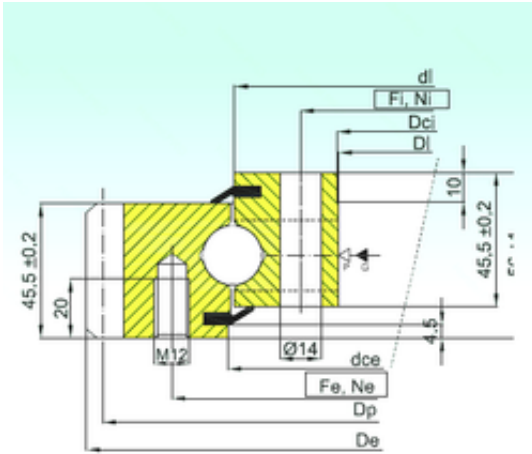

Huaxin Bearing Co., Ltd

ISB EB1.20.1094.201-2STPN thrust ball bearings

Bearing No. EB1.20.1094.201-2STPN

EB1.20.1094.201-2STPN Bearing 2D drawings and 3D CAD models

Size	1022x1198.4x56 mm
Bore Diameter	1022 mm
Outer Diameter	1198,4 mm
Width	56 mm
d	1022 mm
D	1198,4 mm
H	56 mm
Z	148 mm
m	8 mm
di	1097 mm
Di	1022 mm
Dp	1184 mm
De	1198,4 mm
Fe	1135 mm
Ne	44 mm
Fi	1048 mm
Ni	48 mm
Dci	1023,5 mm
dce	1092,5 mm