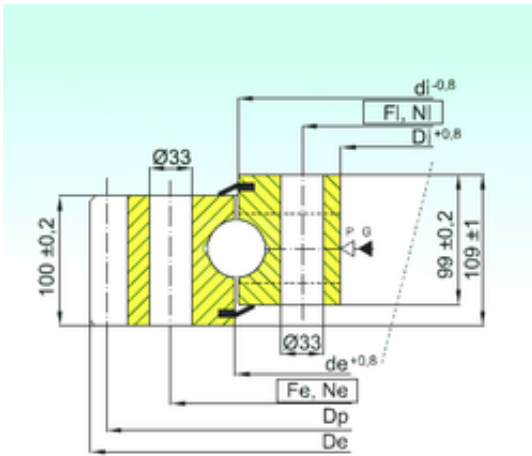

Huaxin Bearing Co., Ltd

ISB EB1.50.2355.400-1SPPN thrust ball bearings

Bearing No. EB1.50.2355.400-1SPPN

EB1.50.2355.400-1SPPN Bearing 2D drawings and 3D CAD models

Size	2184x2604.8x109 mm
Bore Diameter	2184 mm
Outer Diameter	2604,8 mm
Width	109 mm
d	2184 mm
D	2604,8 mm
H	109 mm
de	2357 mm
Z	160 mm
m	16 mm
di	2353 mm
Di	2184 mm
Dp	2560 mm
De	2604,8 mm
Fe	2460 mm
Ne	54 mm
Fi	2250 mm
Ni	54 mm