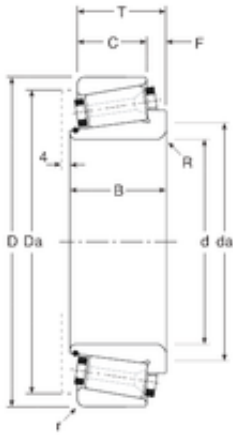

# Huaxin Bearing Co., Ltd

139,7 mm x 241,3 mm x 59 mm Gamet  
240139X/ 240241X tapered roller bearings

Bearing No. 240139X/ 240241X

Size	139.7x241.3x57.15 mm
Bore Diameter	139,7 mm
Outer Diameter	241,3 mm
Width	57,15 mm
d	139,7 mm
D	241,3 mm
T	57,15 mm
B	59 mm
C	46,15 mm
r	3 mm
F	11 mm
R	2,5 mm
Da	217 mm
da	170 mm
Weight	9,74 Kg

240139X/ 240241X Bearing 2D drawings and 3D CAD models