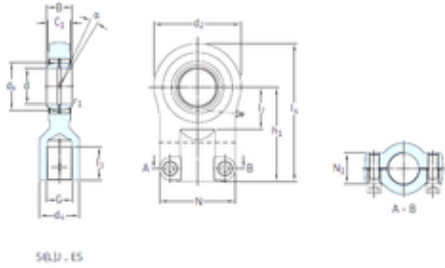

Huaxin Bearing Co., Ltd

SKF SIJ25ES plain bearings

Bearing No. SIJ25ES

Bore Diameter	25 mm
d	25 mm
d2	65 mm
d4 max.	30 mm
dk	35,5 mm
h1	68 mm
l3 min.	23 mm
l4 max.	100,5 mm
l7 min.	30 mm
r1 min.	0,6 mm
B	20 mm
C1 max	17 mm
N max	62 mm
N1 max	17 mm
Thread (G)	M16x1,5 Tolerance 6H
Angle	3 °
Weight	0,68 Kg
Basic dynamic load rating (C)	48 kN

SIJ25ES Bearing 2D drawings and 3D CAD models