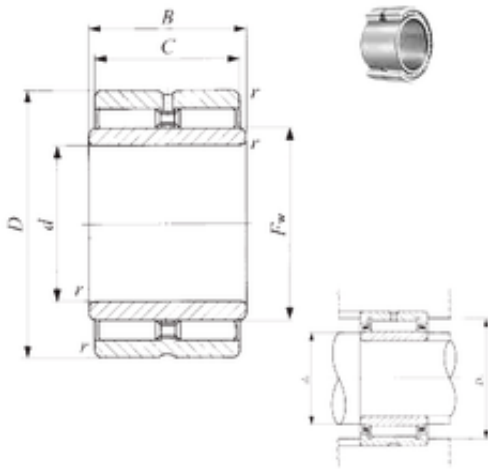

Huaxin Bearing Co., Ltd

20 mm x 38 mm x 20,5 mm IKO GTRI 203820
needle roller bearings

Bearing No. GTRI 203820

Size	20x38x20.5 mm
Bore Diameter	20 mm
Outer Diameter	38 mm
Width	20,5 mm
d	20 mm
Fw	25 mm
D	38 mm
B	20,5 mm
C	20 mm
r min.	0,3 mm
da min.	22 mm
da max	24 mm
Da max.	36 mm
Weight	0,11 Kg
Basic dynamic load rating (C)	33,3 kN
Basic static load rating (C0)	46,5 kN

GTRI 203820 Bearing 2D drawings and 3D CAD models