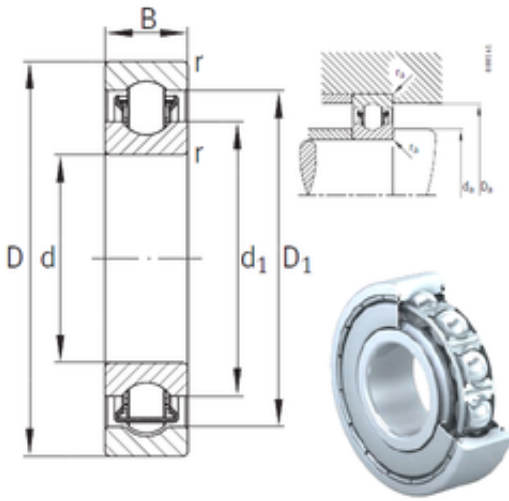

Huaxin Bearing Co., Ltd

12 mm x 28 mm x 8 mm INA BXRE001-2Z needle roller bearings

Bearing No. BXRE001-2Z

Size	12x28x8 mm
Bore Diameter	12 mm
Outer Diameter	28 mm
Width	8 mm
d	12 mm
D	28 mm
B	8 mm
C	8 mm
d1	17,6 mm
r min.	0,3 mm
D1	23,1 mm
da min.	14 mm
Da max.	26 mm
ra max.	0,3 mm
Weight	0,023 Kg
Basic dynamic load rating (C)	7,7 kN
Basic static load rating (C0)	4,2 kN
Fatigue load limit (Pu)	214

BXRE001-2Z Bearing 2D drawings and 3D CAD models