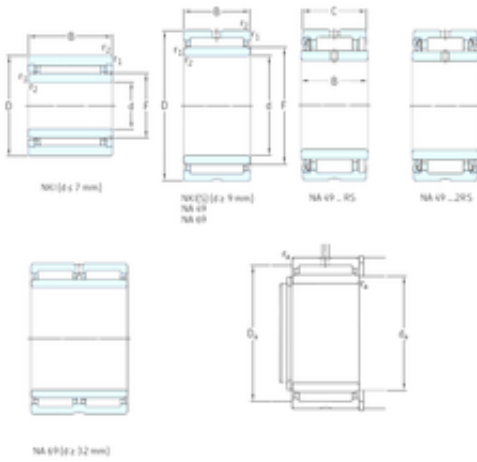

## 5 mm x 15 mm x 12 mm SKF NKI5/12TN needle roller bearings

Bearing No. NKI5/12TN

Size	5x15x12 mm
Bore Diameter	5 mm
Outer Diameter	15 mm
Width	12 mm
d	5 mm
F	8 mm
D	15 mm
B	12 mm
C	12 mm
r1 min.	0,3 mm
r2 min.	0,3 mm
da max	7 mm
Da max.	13 mm
ra max.	0,3 mm
S	1,5 mm
Weight	0,012 Kg
Basic dynamic load rating (C)	3,8 kN
Basic static load rating (C0)	4,25 kN
Fatigue load limit (Pu)	0,465
Reference speed	32000 r/min

NKI5/12TN Bearing 2D drawings and 3D CAD models