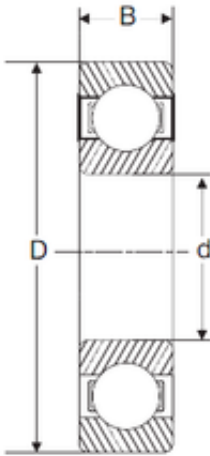

Huaxin Bearing Co., Ltd

177,8 mm x 342,9 mm x 63,5 mm SIGMA MJ 7
deep groove ball bearings

Bearing No. MJ 7

Size	177.8x342.9x63.5 mm
Bore Diameter	177,8 mm
Outer Diameter	342,9 mm
Width	63,5 mm
d	177,8 mm
D	342,9 mm
B	63,5 mm
C	63,5 mm

MJ 7 Bearing 2D drawings and 3D CAD models