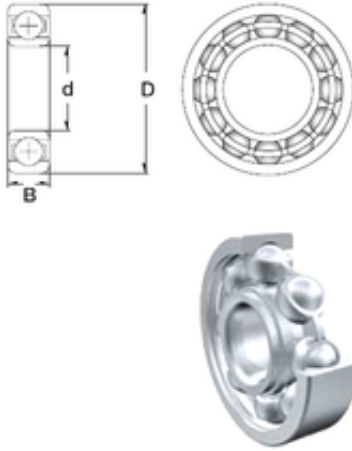

Huaxin Bearing Co., Ltd

60 mm x 110 mm x 22 mm ZEN 6212 deep groove ball bearings

Bearing No. 6212

Dimensione	60x110x22 mm
Marchio	ZEN
Diametro del foro	60 mm
Diametro esterno	110 mm
Larghezza	22 mm
d	60 mm
D	110 mm
B	22 mm
C	22 mm
Peso	0,81 Kg
Carico dinamico di base (C)	52 kN
Carico statico di base (C0)	36 kN

6212 Bearing 2D drawings and 3D CAD models