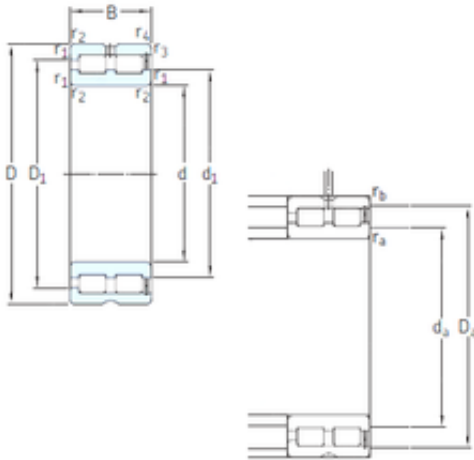

Huaxin Bearing Co., Ltd

40 mm x 68 mm x 38 mm SKF NNCF5008CV cylindrical roller bearings

Bearing No. NNCF5008CV

NNCF5008CV Bearing 2D drawings and 3D CAD models

Size	40x68x38 mm
Bore Diameter	40 mm
Outer Diameter	68 mm
Width	38 mm
d	40 mm
D	68 mm
B	38 mm
C	38 mm
b1	4,5 mm
d1	50,5 mm
r1 min.	1 mm
r2 min.	1 mm
r3 min.	0,3 mm
r4 min.	0,3 mm
D1	57,2 mm
E	61,74 mm
K	3 mm
ba min.	44,8 mm
Da max.	63,3 mm
das rec.	47,7 mm
ra max.	1 mm
rb max.	0,3 mm
S	1,5 mm
Weight	0,56 Kg
Basic dynamic load rating (C)	106 kN