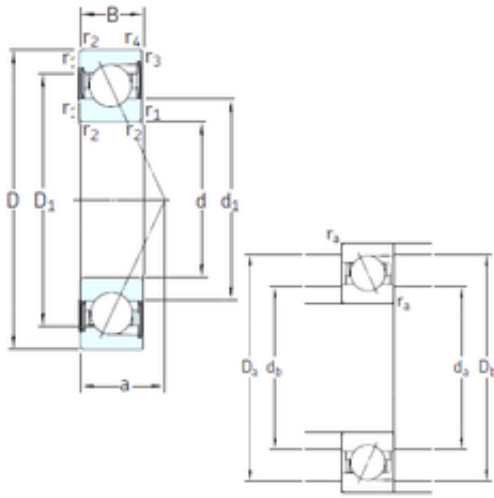

Huaxin Bearing Co., Ltd

30 mm x 62 mm x 16 mm SNFA E 230 /S/NS /S 7CE1 angular contact ball bearings

Bearing No. E 230 /S/NS /S 7CE1

E 230 /S/NS /S 7CE1 Bearing 2D drawings and 3D CAD models

Size	30x62x16 mm
Bore Diameter	30 mm
Outer Diameter	62 mm
Width	16 mm
d	30 mm
D	62 mm
B	16 mm
C	16 mm
a	14 mm
d1	40,2 mm
r1 min.	1 mm
r2 min.	1 mm
r3 min.	0,3 mm
r4 min.	0,3 mm
D1	54 mm
da min.	35,6 mm
Da max.	56,4 mm
db min	35,6 mm
ra max.	1 mm
rb max.	0,3 mm
Db max	59,6 mm
Weight	0,17 Kg
Basic dynamic load rating (C)	24,2 kN
Basic static load rating (C0)	16 kN
(Grease) Lubrication Speed	32 000 r/min